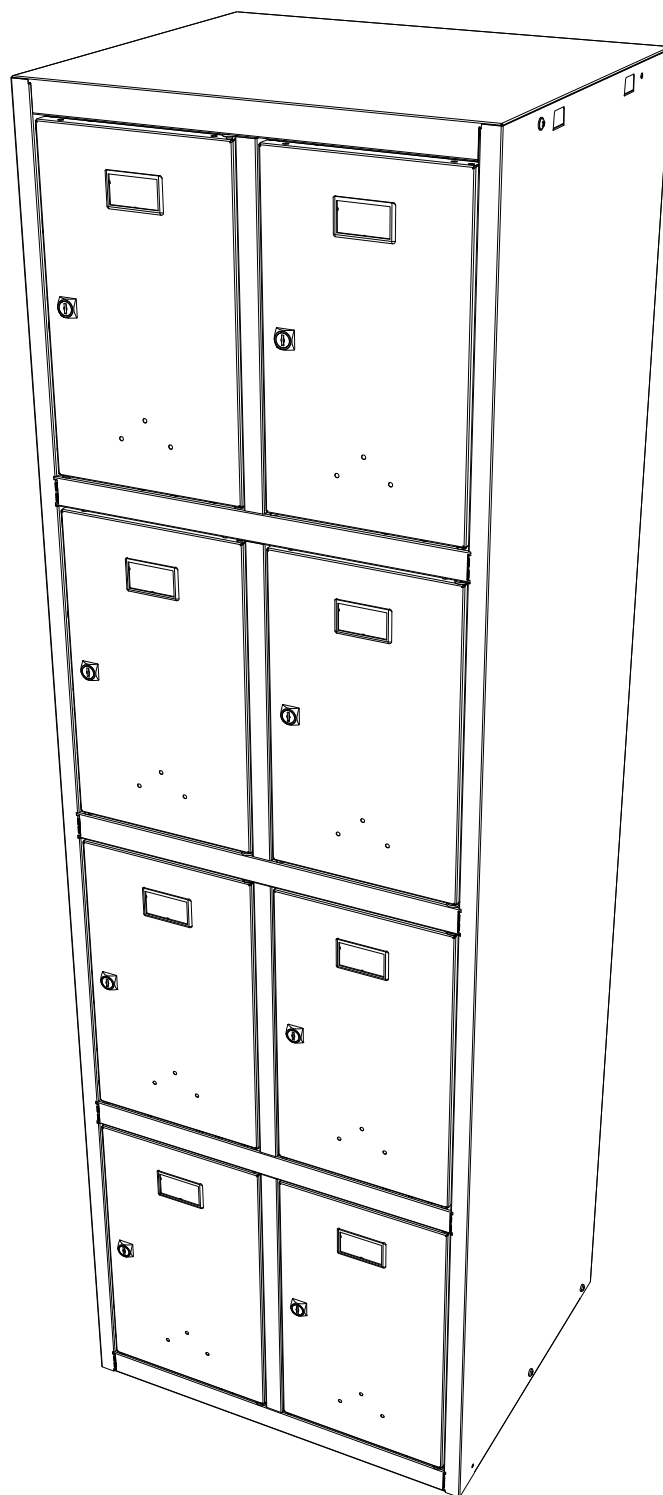

# LS-K 24-600

ПРОМЕТ **30** ЛЕТ

## 2. ТЕХНИЧЕСКИЕ ХАРАКТЕРИСТИКИ

Модель				 kg*
<b>LS-K 24-600</b>	<b>1860</b>	<b>600</b>	<b>500</b>	<b>32.3</b>

\* - допустимое отклонение +/- 10%