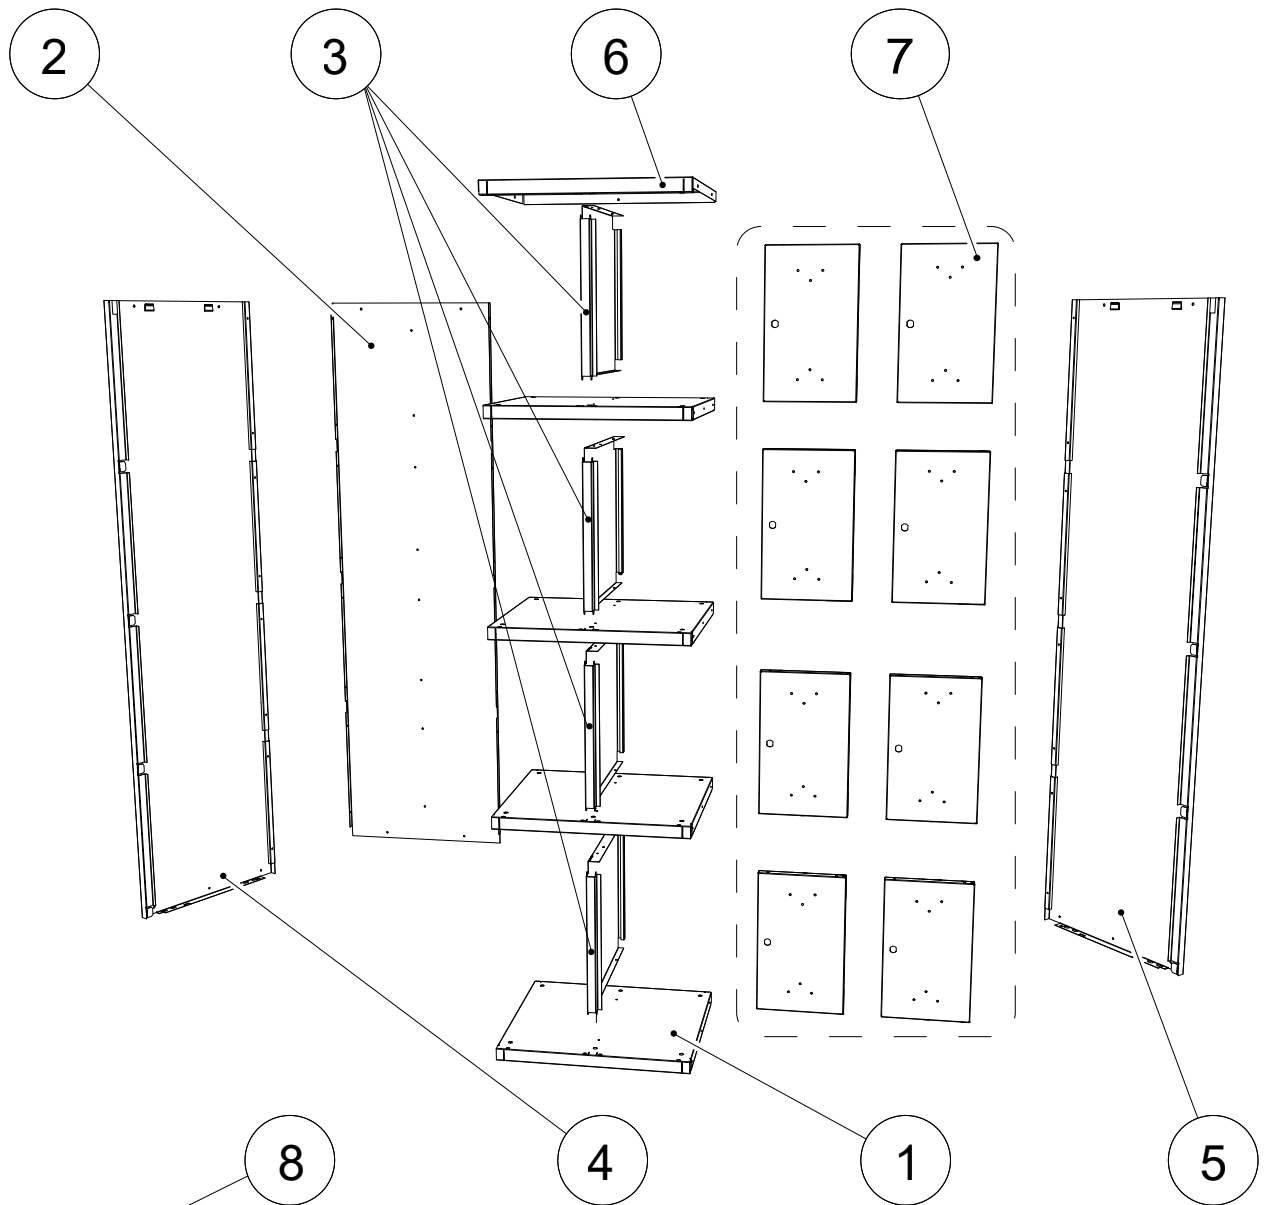

ПАСПОРТ ИЗДЕЛИЯ

1. НАЗНАЧЕНИЕ

Шкафы серии LS-K: предназначены для хранения личных вещей, одежды и оборудования на торговых и промышленных предприятиях, в спортивных центрах, школах.

2. ТЕХНИЧЕСКИЕ ХАРАКТЕРИСТИКИ

Модель				kg*
LS-K 24-600	1860	600	500	32.3

* - допустимое отклонение +/- 10%

3. КОМПЛЕКТ ПОСТАВКИ

№	Наименование	Кол-во шт.	№	Наименование	Кол-во шт.
1	Основание	4	5	Стенка боковая правая	1
2	Стенка задняя	1	6	Крыша	1
3	Перегородка	4	7	Дверца	8
4	Стенка боковая левая	1	8	Комплект фурнитуры	1

4. ИНСТРУКЦИЯ ПО СБОРКЕ