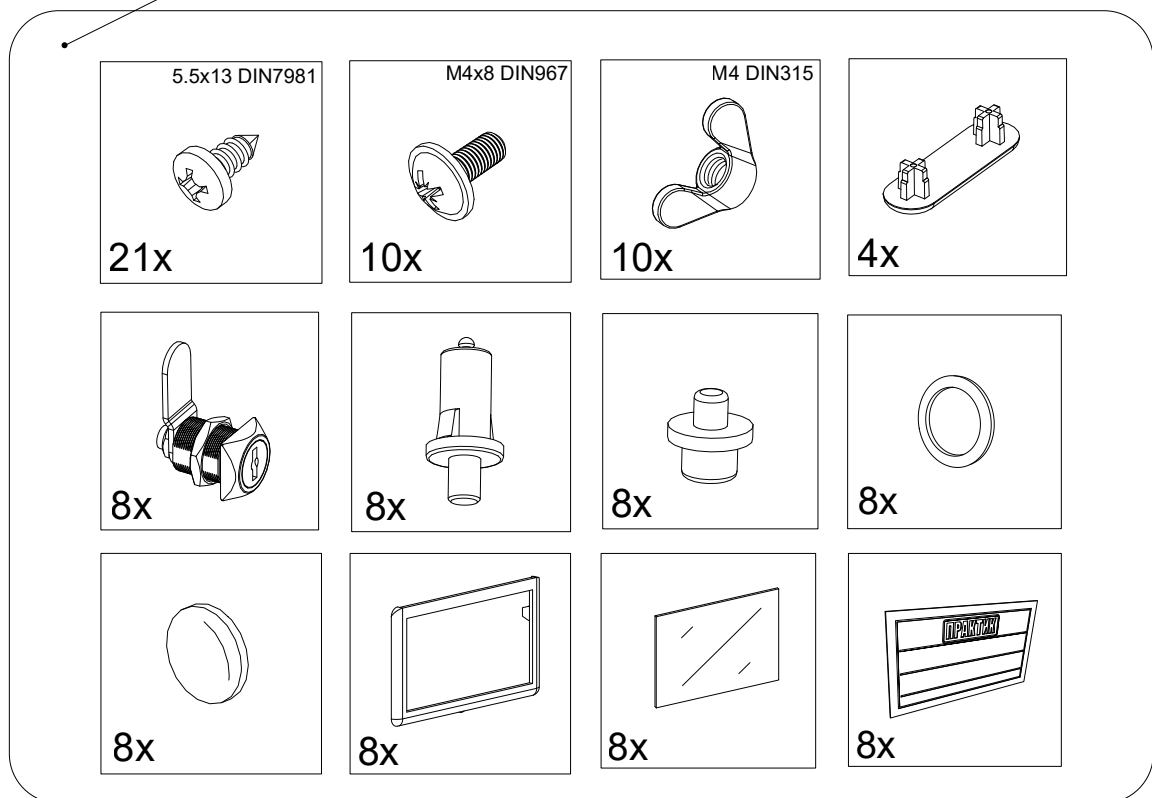

ПАСПОРТ ИЗДЕЛИЯ

1. НАЗНАЧЕНИЕ

Шкафы серии LS-K: предназначены для хранения личных вещей, одежды и оборудования на торговых и промышленных предприятиях, в спортивных центрах, школах.

2. ТЕХНИЧЕСКИЕ ХАРАКТЕРИСТИКИ

Модель				kg*
LS-K 24-600	1860	600	500	32.3

* - допустимое отклонение +/- 10%

3. КОМПЛЕКТ ПОСТАВКИ

№	Наименование	Кол-во шт.	№	Наименование	Кол-во шт.
1	Основание	4	5	Стенка боковая правая	1
2	Стенка задняя	1	6	Крыша	1
3	Перегородка	4	7	Дверца	8
4	Стенка боковая левая	1	8	Комплект фурнитуры	1

4. ИНСТРУКЦИЯ ПО СБОРКЕ