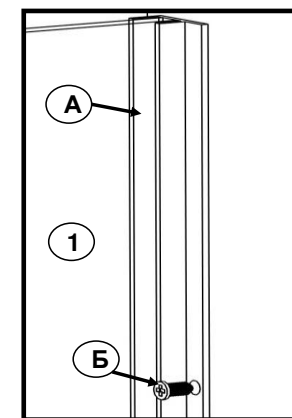

Детали Стекло 5мм.

№	Наименование	Размер мм.	Кол-во
8	Полка	810x245x5	3

Фурнитура.

№	Наименование	Хар-ка	Кол-во
A	Евровинт	7x50	24
B	Заглушка	Для евровинта	24
B	Полкодержатель П-обр	(с пластиковым винтом)	12
Г	Заглушка	d=5	24
Д	Светильник		2
Е	Подпятник		4
Ж	Гвоздь	2x20	8
З	Заглушка	d=8	4
И	Ключ-шестигранник		1

В-62; В-64 "АГАТА"

Детали ЛДСП 16мм.

№	Наименование	Размер мм.	Кол-во
1	Двери	356x405x16	2

Фурнитура.

№	Наименование	Хар-ка	Кол-во
A	Петля ДСП	Для вкладной двери	4
B	Шуруп	4x16	16
B	Замок ДСП	(+ ответка)	1
Г	Шуруп	3x20	4
Д	Ручка-скоба	96мм	2
Е	Задвижка мебельная		1

Детали Стекло 5мм.

№	Наименование	Размер мм.	Кол-во
1	Двери	1420x404x5	2

Фурнитура.

№	Наименование	Хар-ка	Кол-во
A	Петля флажковая	На 2 стекла	1
B	Замок для стекла	На 2 стекла	1

Задняя стенка

Профиль с площадкой (П-обр.) для задней стенки из стекла, крепится к боковой стенке витрины на шурупы.

Детали Стекло 5мм.

№	Наименование	Размер мм.	Кол-во
1	Задняя стенка	1428x813x5	1

Фурнитура.

№	Наименование	Хар-ка	Кол-во
A	Профиль с площадкой П-обр.	1430 мм.	2
B	Шуруп	3x16	8
B	Уплотнитель для стекла	ППУ114	2