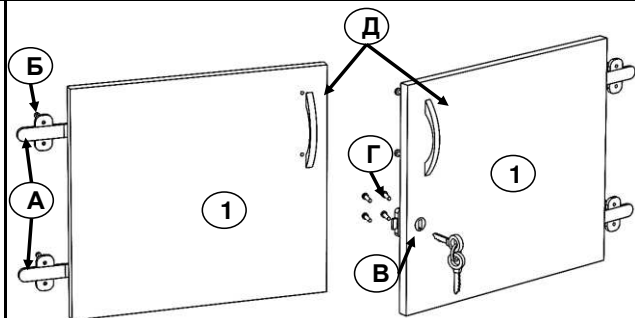

В-6 "АГАТА" (Каркас) 2000x850x296

Детали ЛДСП 16мм.

№	Наименование	Размер мм.	Кол-во
1	Боковая стенка	2000x296x16	2
2	Крыша	818x294x16	1
3	Середина	818x294x16	1
4	Дно	818x294x16	1
5	Задняя стенка	360x818x16	1
6	Планка	80x818x16	2
7	Цоколь	80x818x16	2

Детали Стекло 5мм.

№	Наименование	Размер мм.	Кол-во
8	Полка	810x245x5	3

Фурнитура.

№	Наименование	Хар-ка	Кол-во
A	Евровинт	7x50	24
B	Заглушка	Для евровинта	24
B	Полкодержатель П-обр	(с пластиковым винтом)	12
Г	Заглушка	d=5	24
Д	Светильник		2
Е	Подпятник		4
Ж	Гвоздь	2x20	8
З	Заглушка	d=8	4
И	Ключ-шестигранник		1

В-62; В-64 "АГАТА"

Детали ЛДСП 16мм.

№	Наименование	Размер мм.	Кол-во
1	Двери	356x405x16	2

Фурнитура.

№	Наименование	Хар-ка	Кол-во
A	Петля ДСП	Для вкладной двери	4
B	Шуруп	4x16	16
B	Замок ДСП	(+ ответка)	1
Г	Шуруп	3x20	4
Д	Ручка-скоба	96мм	2
Е	Задвижка мебельная		1

Детали Стекло 5мм.

№	Наименование	Размер мм.	Кол-во
1	Двери	1420x404x5	2

Фурнитура.

№	Наименование	Хар-ка	Кол-во
A	Петля флажковая	На 2 стекла	1
B	Замок для стекла	На 2 стекла	1

Задняя стенка

Профиль с площадкой (П-обр.) для задней стенки из стекла, крепится к боковой стенке витрины на шурупы.