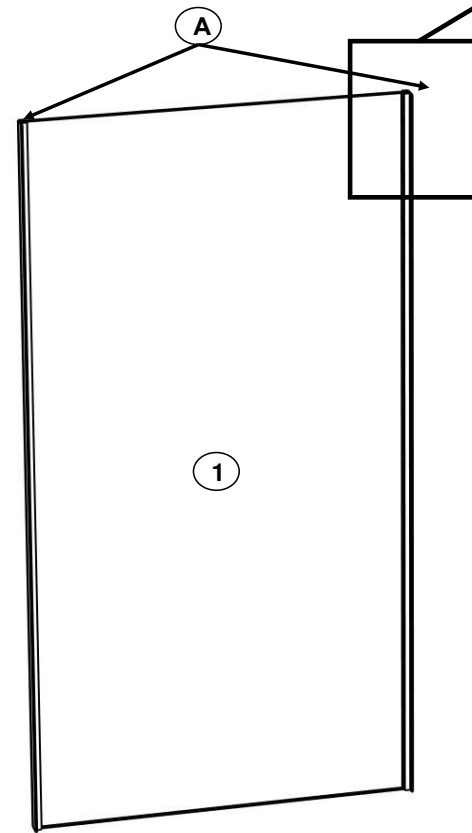

В-6 "АГАТА" (Каркас) 2000x850x296

Детали ЛДСП 16мм.

№	Наименование	Размер мм.	Кол-во
1	Боковая стенка	2000x296x16	2
2	Крыша	818x294x16	1
3	Середина	818x294x16	1
4	Дно	818x294x16	1
5	Задняя стенка	360x818x16	1
6	Планка	80x818x16	2
7	Цоколь	80x818x16	2

В-62; В-64 "АГАТА"

Детали ЛДСП 16мм.

№	Наименование	Размер мм.	Кол-во
1	Двери	356x405x16	2

Фурнитура.

№	Наименование	Хар-ка	Кол-во
A	Петля ДСП	Для вкладной двери	4
B	Шуруп	4x16	16
B	Замок ДСП	(+ ответка)	1
Г	Шуруп	3x20	4
Д	Ручка-скоба	96мм	2
Е	Задвижка мебельная		1

Детали Стекло 5мм.

№	Наименование	Размер мм.	Кол-во
1	Двери	1420x404x5	2

Фурнитура.

№	Наименование	Хар-ка	Кол-во
A	Петля флажковая	На 2 стекла	1
B	Замок для стекла	На 2 стекла	1

Задняя стенка

Профиль с площадкой (П-обр.) для задней стенки из стекла, крепится к боковой стенке витрины на шурупы.

Детали Стекло 5мм.

№	Наименование	Размер мм.	Кол-во
1	Задняя стенка	1428x813x5	1

Фурнитура.

№	Наименование	Хар-ка	Кол-во
A	Профиль с площадкой П-обр.	1430 мм.	2
B	Шуруп	3x16	8
B	Уплотнитель для стекла	ППУ114	2