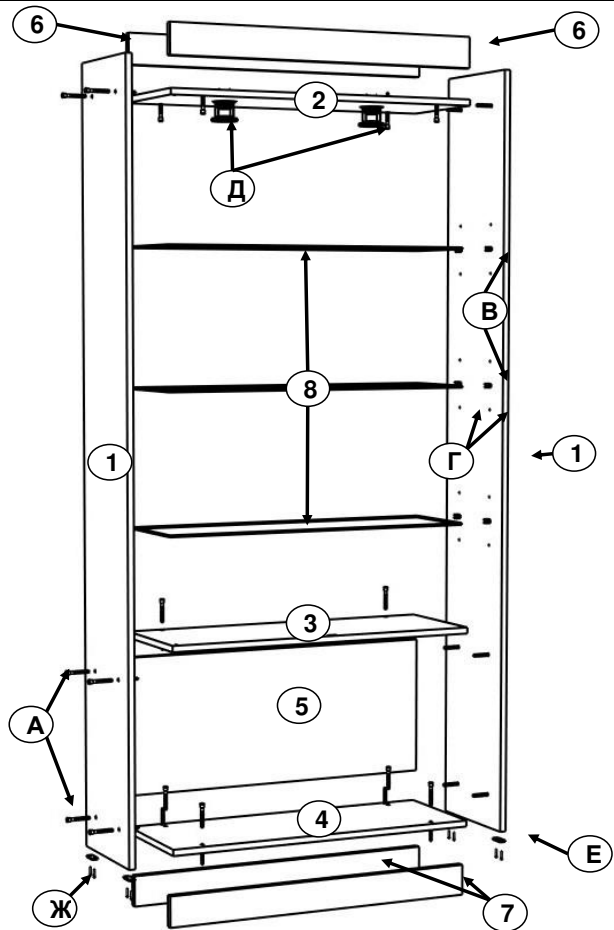

В-6 "АГАТА" (Каркас) 2000x850x296

Детали ЛДСП 16мм.

№	Наименование	Размер мм.	Кол-во
1	Боковая стенка	2000x296x16	2
2	Крыша	818x294x16	1
3	Середина	818x294x16	1
4	Дно	818x294x16	1
5	Задняя стенка	360x818x16	1
6	Планка	80x818x16	2
7	Цоколь	80x818x16	2

Детали Стекло 5мм.

№	Наименование	Размер мм.	Кол-во
8	Полка	810x245x5	3

Фурнитура.

№	Наименование	Хар-ка	Кол-во
A	Евровинт	7x50	24
B	Заглушка	Для евровинта	24
B	Полкодержатель П-обр	(с пластиковым винтом)	12
Г	Заглушка	d=5	24
Д	Светильник		2
Е	Подпятник		4
Ж	Гвоздь	2x20	8
З	Заглушка	d=8	4
И	Ключ-шестигранник		1

В-62; В-64 "АГАТА"

Детали ЛДСП 16мм.

№	Наименование	Размер мм.	Кол-во
1	Двери	356x405x16	2

Фурнитура.

№	Наименование	Хар-ка	Кол-во
A	Петля ДСП	Для вкладной двери	4
B	Шуруп	4x16	16
B	Замок ДСП	(+ ответка)	1
Г	Шуруп	3x20	4
Д	Ручка-скоба	96мм	2
Е	Задвижка мебельная		1

Детали Стекло 5мм.

№	Наименование	Размер мм.	Кол-во
1	Двери	1420x404x5	2

Фурнитура.

№	Наименование	Хар-ка	Кол-во
A	Петля флажковая	На 2 стекла	1
B	Замок для стекла	На 2 стекла	1

Задняя стенка

Профиль с площадкой (П-обр.) для задней стенки из стекла, крепится к боковой стенке витрины на шурупы.