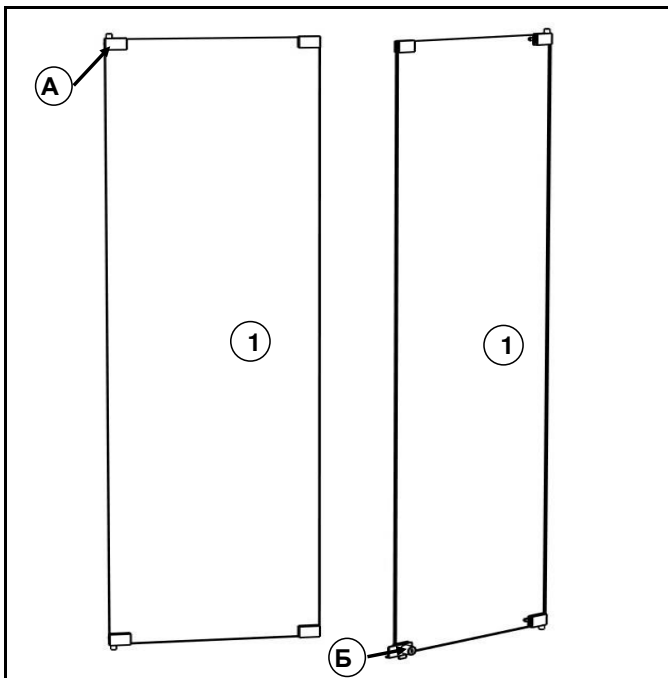

В-6 "АГАТА" (Каркас) 2000x850x296

Детали ЛДСП 16мм.

№	Наименование	Размер мм.	Кол-во
1	Боковая стенка	2000x296x16	2
2	Крыша	818x294x16	1
3	Середина	818x294x16	1
4	Дно	818x294x16	1
5	Задняя стенка	360x818x16	1
6	Планка	80x818x16	2
7	Цоколь	80x818x16	2

Детали Стекло 5мм.

№	Наименование	Размер мм.	Кол-во
8	Полка	810x245x5	3

Фурнитура.

№	Наименование	Хар-ка	Кол-во
A	Евровинт	7x50	24
B	Заглушка	Для евровинта	24
B	Полкодержатель П-обр	(с пластиковым винтом)	12
Г	Заглушка	d=5	24
Д	Светильник		2
Е	Подпятник		4
Ж	Гвоздь	2x20	8
З	Заглушка	d=8	4
И	Ключ-шестигранник		1

В-62; В-64 "АГАТА"

Детали ЛДСП 16мм.

№	Наименование	Размер мм.	Кол-во
1	Двери	356x405x16	2

Фурнитура.

№	Наименование	Хар-ка	Кол-во
A	Петля ДСП	Для вкладной двери	4
B	Шуруп	4x16	16
B	Замок ДСП	(+ ответка)	1
Г	Шуруп	3x20	4
Д	Ручка-скоба	96мм	2
Е	Задвижка мебельная		1

Детали Стекло 5мм.

№	Наименование	Размер мм.	Кол-во
1	Двери	1420x404x5	2

Фурнитура.

№	Наименование	Хар-ка	Кол-во
A	Петля флажковая	На 2 стекла	1
B	Замок для стекла	На 2 стекла	1

Задняя стенка

Профиль с площадкой (П-обр.) для задней стенки из стекла, крепится к боковой стенке витрины на шурупы.