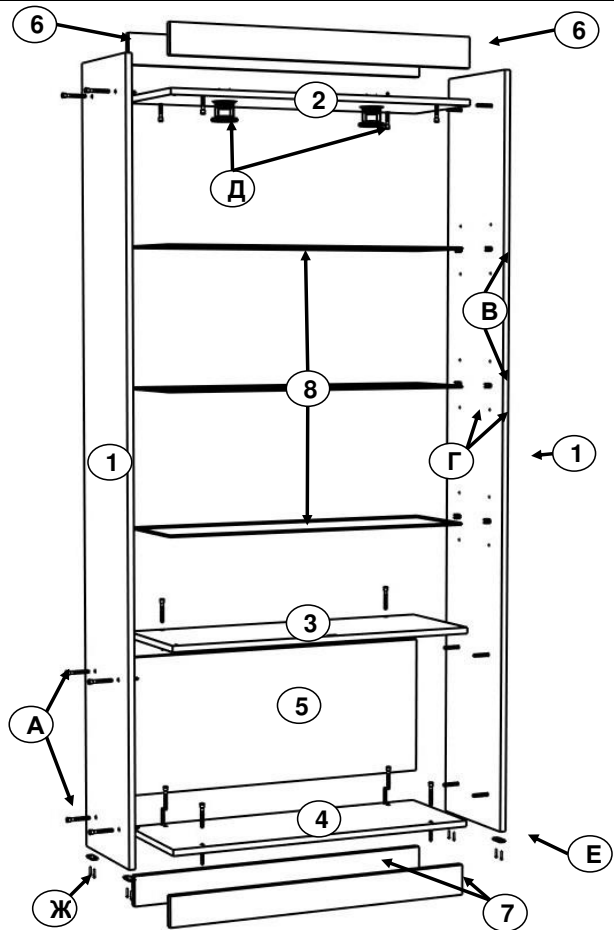

В-6 "АГАТА" (Каркас) 2000x850x296

Детали ЛДСП 16мм.

№	Наименование	Размер мм.	Кол-во
1	Боковая стенка	2000x296x16	2
2	Крыша	818x294x16	1
3	Середина	818x294x16	1
4	Дно	818x294x16	1
5	Задняя стенка	360x818x16	1
6	Планка	80x818x16	2
7	Цоколь	80x818x16	2

Детали Стекло 5мм.

№	Наименование	Размер мм.	Кол-во
8	Полка	810x245x5	3

Фурнитура.

№	Наименование	Хар-ка	Кол-во
А	Евровинт	7x50	24
Б	Заглушка	Для евровинта	24
В	Полкодержатель П-обр	(с пластиковым винтом)	12
Г	Заглушка	d=5	24
Д	Светильник		2
Е	Подпятник		4
Ж	Гвоздь	2x20	8
З	Заглушка	d=8	4
И	Ключ-шестигранник		1

В-62; В-64 "АГАТА"

Детали ЛДСП 16мм.

№	Наименование	Размер мм.	Кол-во
1	Двери	356x405x16	2

Фурнитура.

№	Наименование	Хар-ка	Кол-во
А	Петля ДСП	Для вкладной двери	4
Б	Шуруп	4x16	16
В	Замок ДСП	(+ ответка)	1
Г	Шуруп	3x20	4
Д	Ручка-скоба	96мм	2
Е	Задвижка мебельная		1

Детали Стекло 5мм.

№	Наименование	Размер мм.	Кол-во
1	Двери	1420x404x5	2

Фурнитура.

№	Наименование	Хар-ка	Кол-во
А	Петля флажковая	На 2 стекла	1
Б	Замок для стекла	На 2 стекла	1

Задняя стенка

Профиль с площадкой (П-обр.) для задней стенки из стекла, крепится к боковой стенке витрины на шурупы.