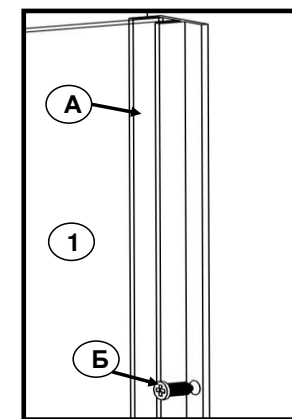

Детали Стекло 5мм.

№	Наименование	Размер мм.	Кол-во
8	Полка	810x245x5	3

Фурнитура.

№	Наименование	Хар-ка	Кол-во
А	Евровинт	7x50	24
Б	Заглушка	Для евровинта	24
В	Полкодержатель П-обр	(с пластиковым винтом)	12
Г	Заглушка	d=5	24
Д	Светильник		2
Е	Подпятник		4
Ж	Гвоздь	2x20	8
З	Заглушка	d=8	4
И	Ключ-шестигранник		1

В-62; В-64 "АГАТА"

Детали ЛДСП 16мм.

№	Наименование	Размер мм.	Кол-во
1	Двери	356x405x16	2

Фурнитура.

№	Наименование	Хар-ка	Кол-во
А	Петля ДСП	Для вкладной двери	4
Б	Шуруп	4x16	16
В	Замок ДСП	(+ ответка)	1
Г	Шуруп	3x20	4
Д	Ручка-скоба	96мм	2
Е	Задвижка мебельная		1

Детали Стекло 5мм.

№	Наименование	Размер мм.	Кол-во
1	Двери	1420x404x5	2

Фурнитура.

№	Наименование	Хар-ка	Кол-во
А	Петля флажковая	На 2 стекла	1
Б	Замок для стекла	На 2 стекла	1

Задняя стенка

Профиль с площадкой (П-обр.) для задней стенки из стекла, крепится к боковой стенке витрины на шурупы.

Детали Стекло 5мм.

№	Наименование	Размер мм.	Кол-во
1	Задняя стенка	1428x813x5	1

Фурнитура.

№	Наименование	Хар-ка	Кол-во
А	Профиль с площадкой П-обр.	1430 мм.	2
Б	Шуруп	3x16	8
В	Уплотнитель для стекла	ППУ114	2