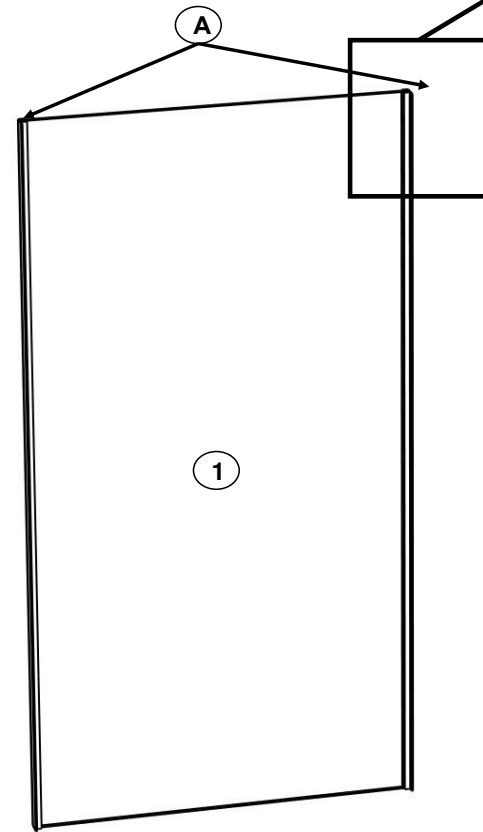

В-6 "АГАТА" (Каркас) 2000x850x296

Детали ЛДСП 16мм.

№	Наименование	Размер мм.	Кол-во
1	Боковая стенка	2000x296x16	2
2	Крыша	818x294x16	1
3	Середина	818x294x16	1
4	Дно	818x294x16	1
5	Задняя стенка	360x818x16	1
6	Планка	80x818x16	2
7	Цоколь	80x818x16	2

В-62; В-64 "АГАТА"

Детали ЛДСП 16мм.

№	Наименование	Размер мм.	Кол-во
1	Двери	356x405x16	2

Фурнитура.

№	Наименование	Хар-ка	Кол-во
А	Петля ДСП	Для вкладной двери	4
Б	Шуруп	4x16	16
В	Замок ДСП	(+ ответка)	1
Г	Шуруп	3x20	4
Д	Ручка-скоба	96мм	2
Е	Задвижка мебельная		1

Детали Стекло 5мм.

№	Наименование	Размер мм.	Кол-во
1	Двери	1420x404x5	2

Фурнитура.

№	Наименование	Хар-ка	Кол-во
А	Петля флажковая	На 2 стекла	1
Б	Замок для стекла	На 2 стекла	1

Задняя стенка

Профиль с площадкой (П-обр.) для задней стенки из стекла, крепится к боковой стенке витрины на шурупы.

Детали Стекло 5мм.

№	Наименование	Размер мм.	Кол-во
1	Задняя стенка	1428x813x5	1

Фурнитура.

№	Наименование	Хар-ка	Кол-во
А	Профиль с площадкой П-обр.	1430 мм.	2
Б	Шуруп	3x16	8
В	Уплотнитель для стекла	ППУ114	2