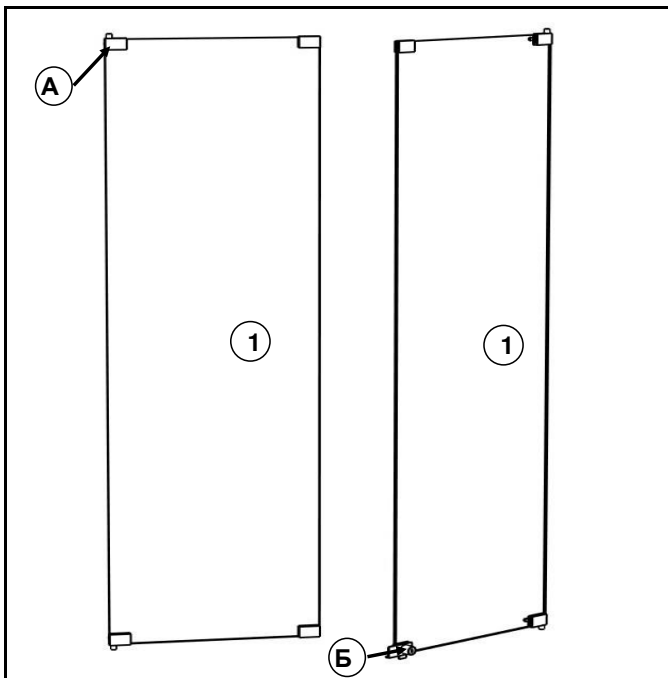

В-6 "АГАТА" (Каркас) 2000x850x296

Детали ЛДСП 16мм.

№	Наименование	Размер мм.	Кол-во
1	Боковая стенка	2000x296x16	2
2	Крыша	818x294x16	1
3	Середина	818x294x16	1
4	Дно	818x294x16	1
5	Задняя стенка	360x818x16	1
6	Планка	80x818x16	2
7	Цоколь	80x818x16	2

Детали Стекло 5мм.

№	Наименование	Размер мм.	Кол-во
8	Полка	810x245x5	3

Фурнитура.

№	Наименование	Хар-ка	Кол-во
А	Евровинт	7x50	24
Б	Заглушка	Для евровинта	24
В	Полкодержатель П-обр	(с пластиковым винтом)	12
Г	Заглушка	d=5	24
Д	Светильник		2
Е	Подпятник		4
Ж	Гвоздь	2x20	8
З	Заглушка	d=8	4
И	Ключ-шестигранник		1

В-62; В-64 "АГАТА"

Детали ЛДСП 16мм.

№	Наименование	Размер мм.	Кол-во
1	Двери	356x405x16	2

Фурнитура.

№	Наименование	Хар-ка	Кол-во
А	Петля ДСП	Для вкладной двери	4
Б	Шуруп	4x16	16
В	Замок ДСП	(+ ответка)	1
Г	Шуруп	3x20	4
Д	Ручка-скоба	96мм	2
Е	Задвижка мебельная		1

Детали Стекло 5мм.

№	Наименование	Размер мм.	Кол-во
1	Двери	1420x404x5	2

Фурнитура.

№	Наименование	Хар-ка	Кол-во
А	Петля флажковая	На 2 стекла	1
Б	Замок для стекла	На 2 стекла	1

Задняя стенка

Профиль с площадкой (П-обр.) для задней стенки из стекла, крепится к боковой стенке витрины на шурупы.