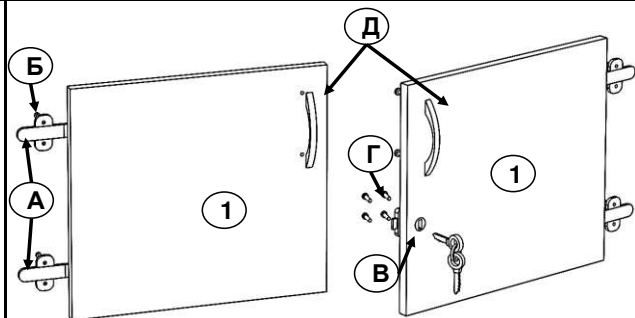

В-6 "АГАТА" (Каркас) 2000x850x296

Детали ЛДСП 16мм.

№	Наименование	Размер мм.	Кол-во
1	Боковая стенка	2000x296x16	2
2	Крыша	818x294x16	1
3	Середина	818x294x16	1
4	Дно	818x294x16	1
5	Задняя стенка	360x818x16	1
6	Планка	80x818x16	2
7	Цоколь	80x818x16	2

Детали Стекло 5мм.

№	Наименование	Размер мм.	Кол-во
8	Полка	810x245x5	3

Фурнитура.

№	Наименование	Хар-ка	Кол-во
А	Евровинт	7x50	24
Б	Заглушка	Для евровинта	24
В	Полкодержатель П-обр	(с пластиковым винтом)	12
Г	Заглушка	d=5	24
Д	Светильник		2
Е	Подпятник		4
Ж	Гвоздь	2x20	8
З	Заглушка	d=8	4
И	Ключ-шестигранник		1

В-62; В-64 "АГАТА"

Детали ЛДСП 16мм.

№	Наименование	Размер мм.	Кол-во
1	Двери	356x405x16	2

Фурнитура.

№	Наименование	Хар-ка	Кол-во
А	Петля ДСП	Для вкладной двери	4
Б	Шуруп	4x16	16
В	Замок ДСП	(+ ответка)	1
Г	Шуруп	3x20	4
Д	Ручка-скоба	96мм	2
Е	Задвижка мебельная		1

Детали Стекло 5мм.

№	Наименование	Размер мм.	Кол-во
1	Двери	1420x404x5	2

Фурнитура.

№	Наименование	Хар-ка	Кол-во
А	Петля флажковая	На 2 стекла	1
Б	Замок для стекла	На 2 стекла	1

Задняя стенка

Профиль с площадкой (П-обр.) для задней стенки из стекла, крепится к боковой стенке витрины на шурупы.