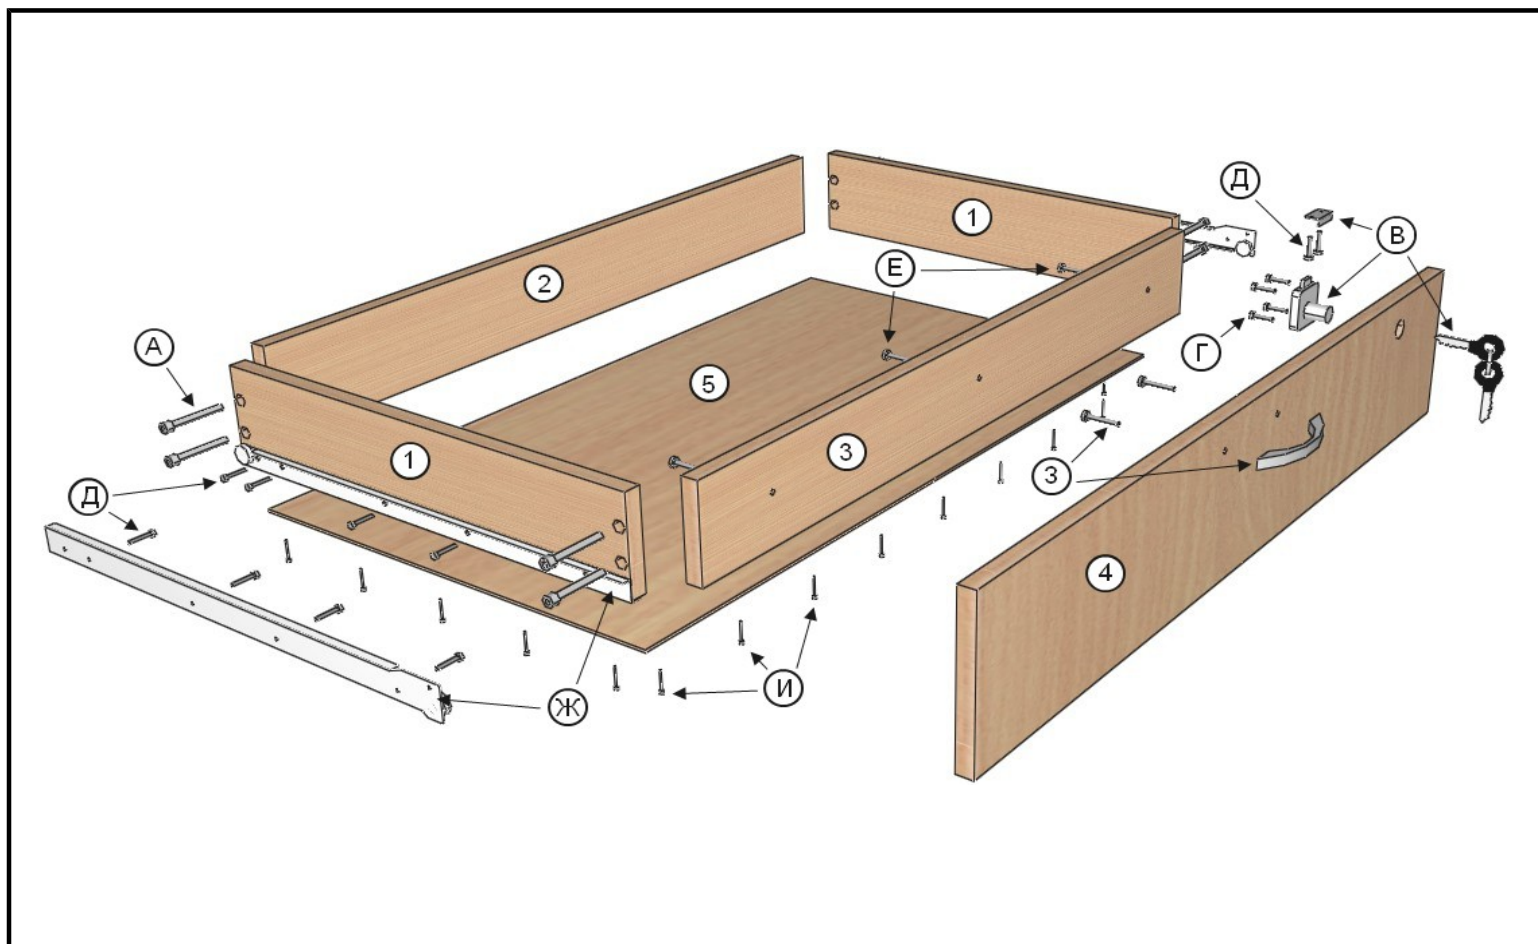

Я-1**Большой ящик в прилавок
146x814x450****Детали**

| Обозначение | Наименование | Размер, мм | Кол-во | Примечание |
|-------------|---------------------|-------------|--------|------------|
| 1 | Боковина ящика | 450x80x16 | 2 | ТО 000.099 |
| 2 | Задняя стенка ящика | 760x80x16 | 1 | ТО 000.103 |
| 3 | Фальшпанель | 760x80x16 | 1 | ТО 000.104 |
| 4 | Фасад | 160x814x16 | 1 | ТО 000.105 |
| 5 | Дно ящика ДВП | 790x446x3,2 | 1 | |

Фурнитура

| Обозначение | Наименование | Характеристика | Кол-во | Примечание |
|-------------|------------------------|----------------|--------|------------|
| А | Евровинт | 7x50 | 8 | |
| Б | Заглушка | | 8 | |
| В | Замок ДСП | Ответка | 1 | |
| Г | Шуруп | 3x20 | 4 | |
| Д | Шуруп | 3,5x16 | 22 | |
| Е | Шуруп | 4x30 | 3 | |
| Ж | Направляющие роликовые | 450 мм | 1 | комплект |
| З | Ручка-скоба | | 1 | |
| И | Гвоздь | 2x20 | 24 | |
| К | Ключ-шестигранник | | 1 | |